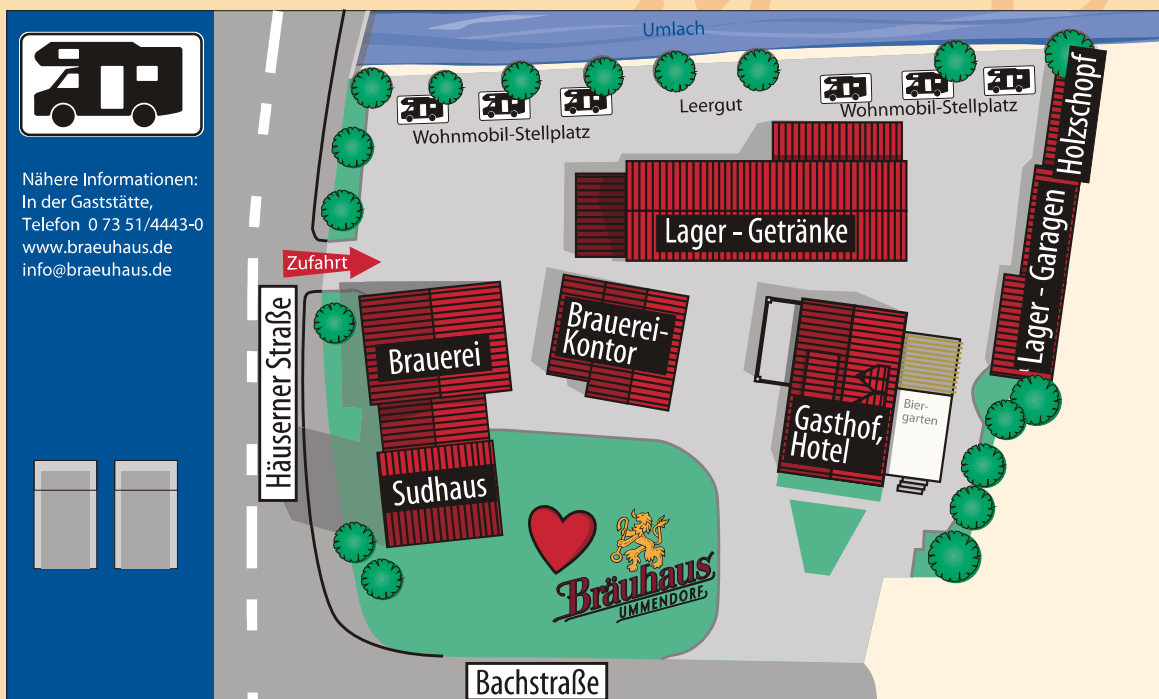

Wohnmobilstellplätze Bräuhaus Ummendorf

Seit einiger Zeit bieten wir unseren Gästen auch Wohnmobilstellplätze zur Übernachtung an.

Die Stellplätze sind großzügig geschnitten, bieten Platz für Mobile aller Größen und verfügen über bequeme Zufahrtsmöglichkeiten.

Weitere Informationen finden Sie anbei oder im Internet unter www.braeuhaus.de - Gasthof - Wohnmobile.